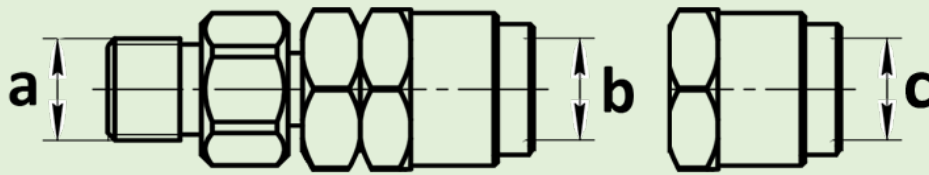

Straight adapters with replaceable nut
Переходники прямые со сменной гайкой

Part number Артикул	a (mm)	b (mm)	c (mm)	Photo / Фото
DL-UNI50083	M14x1,5	M12x1,5	M14x1,5	
DL-UNI50087	M12x1,5	M12x1,5	M14x1,5	

Angular adapters with replaceable nut
Переходники угловые со сменной гайкой

Part number Артикул	a (mm)	b (mm)	c (mm)	Photo / Фото
DL-UNI50084	M14x1,5	M12x1,5	M14x1,5	
DL-UNI50088	M12x1,5	M12x1,5	M14x1,5	