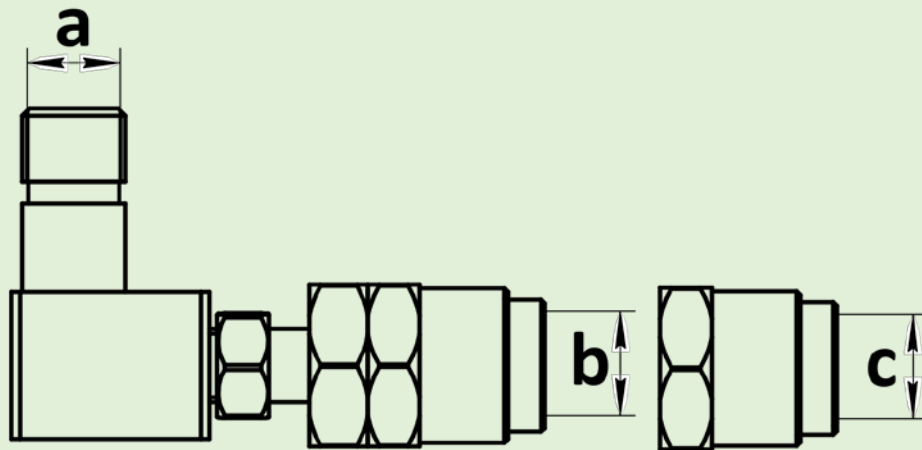

Straight adapters with replaceable nut
Переходники прямые со сменной гайкой

Part number Артикул	a (mm)	b (mm)	c (mm)	Photo / Фото
DL-UNI50083	M14x1,5	M12x1,5	M14x1,5	
DL-UNI50087	M12x1,5	M12x1,5	M14x1,5	

Angular adapters with replaceable nut
Переходники угловые со сменной гайкой

Part number Артикул	a (mm)	b (mm)	c (mm)	Photo / Фото
DL-UNI50084	M14x1,5	M12x1,5	M14x1,5	
DL-UNI50088	M12x1,5	M12x1,5	M14x1,5	